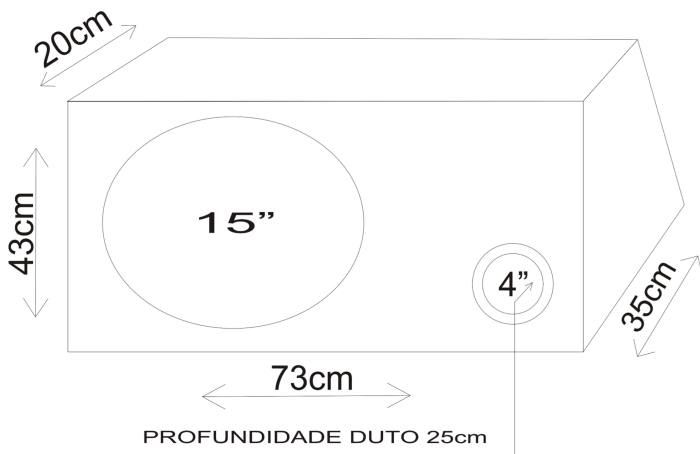

CAIXA ACÚSTICA PARA ALTO-FALANTE SUBWOOFER DE 15" COM DUTO REDONDO DE 4".

Medidas externas, 65 litros.

Modelos de alto-falantes:

Tormento Tuning 550wrms _____ MD15mm

Tormento X MAX 1000wrms _____ MD20mm

Obs: Modelo de caixa indicado de acordo com testes feitos para dia-a-dia.